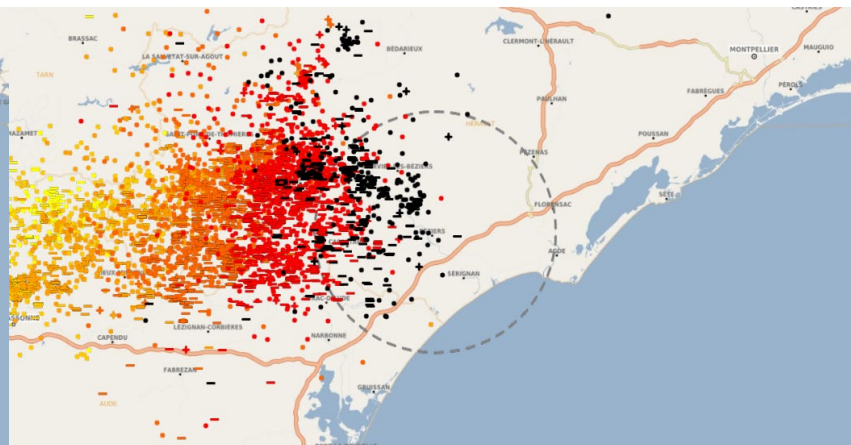

reconnues à l'international

Une PME française à dimension internationale

Réseau Météorage (Europe)

Efficacité de détection > 98%
Précision de localisation : 100 m

Réseau GLD360 (couverture mondiale)

Efficacité de détection > 80%
Précision de localisation : 1,5 km

(Données Vaisala)

... alimentant de nombreux services

Le principe des alertes foudre

22H12 début d'alerte
L'abonné reçoit un message

22H51 l'orage atteint le site
L'abonné a disposé de 39 min de préavis

00h53 fin d'alerte
L'abonné reçoit un message