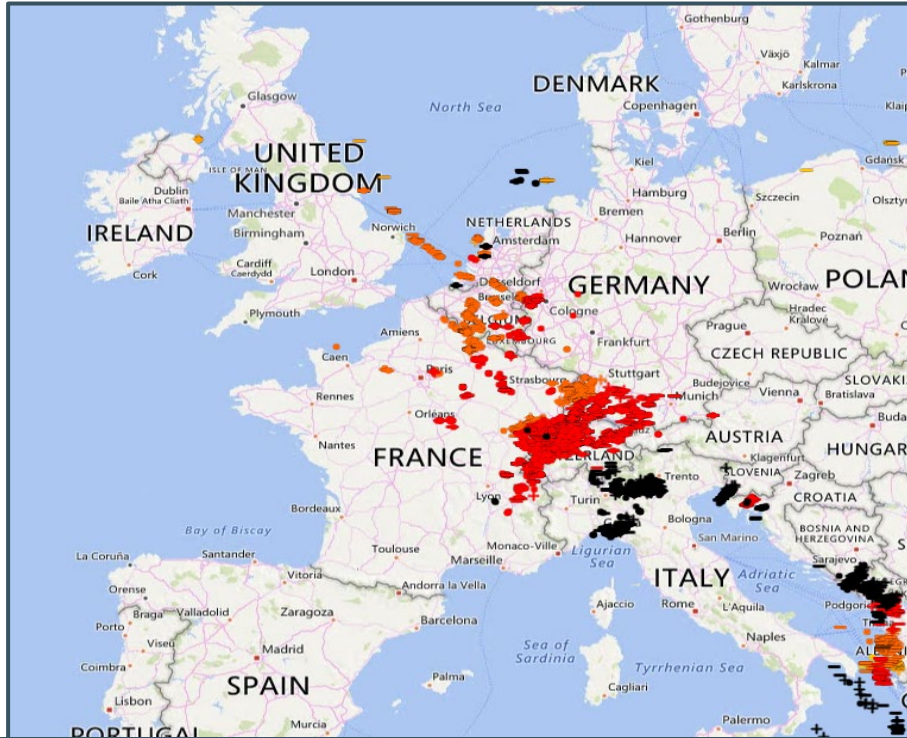

reconnues à l'international

Une PME française à dimension internationale

Réseau Météorage (Europe)

Efficacité de détection > 98%
Précision de localisation : 100 m

Réseau GLD360 (couverture mondiale)

Efficacité de détection > 80%
Précision de localisation : 1,5 km

(Données Vaisala)

... alimentant de nombreux services

Le principe des alertes foudre

22H12 début d'alerte
L'abonné reçoit un message

22H51 l'orage atteint le site
L'abonné a disposé de 39 min de préavis

00h53 fin d'alerte
L'abonné reçoit un message