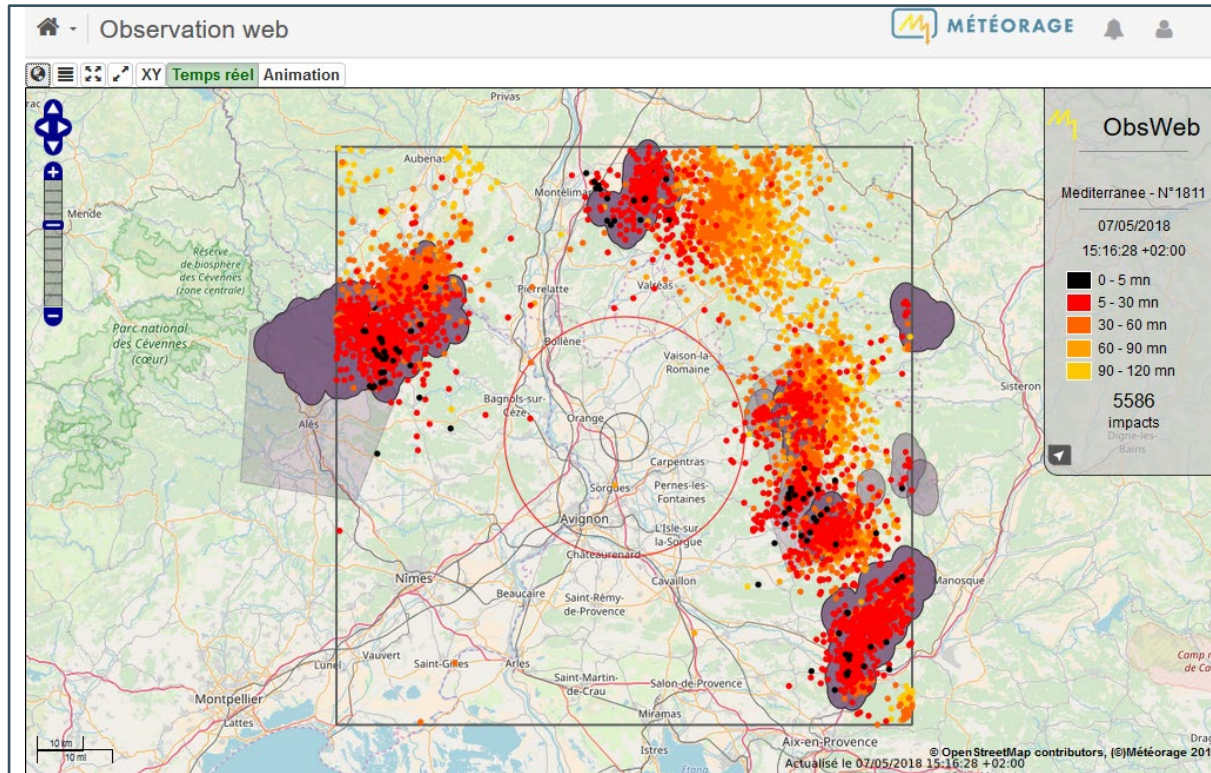

- ⚡ **Alertes automatisées multi-zones**, conformes aux recommandations de l'OACI
- ⚡ Entièrement configurables (calendrier, contenu messages, temps de maintien...)
- ⚡ Emails, SMS, appels vocaux, boîtier relais
- ⚡ Analyse statistique préalable à la mise en place
- ⚡ Fenêtre de visualisation complémentaire
- ⚡ Service conforme à la norme IEC 62793 (systèmes d'alerte aux orages)

Sécurisez vos opérations au sol tout en minimisant le downtime
Optimisez vos coûts d'ilotage électrique