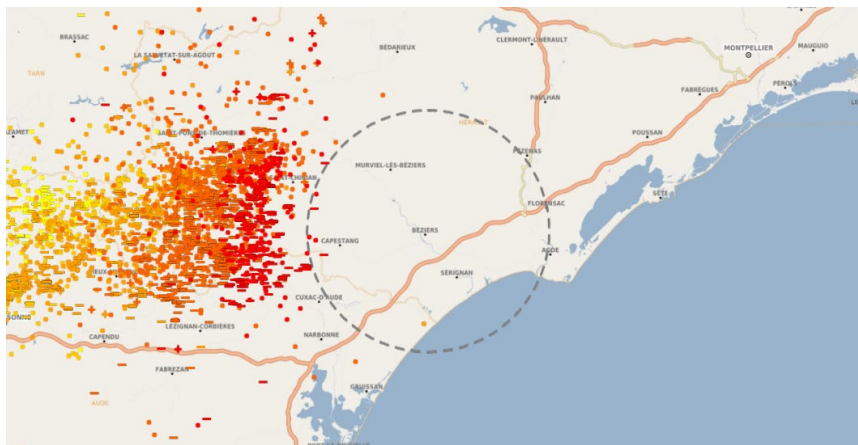

Le principe des alertes foudre