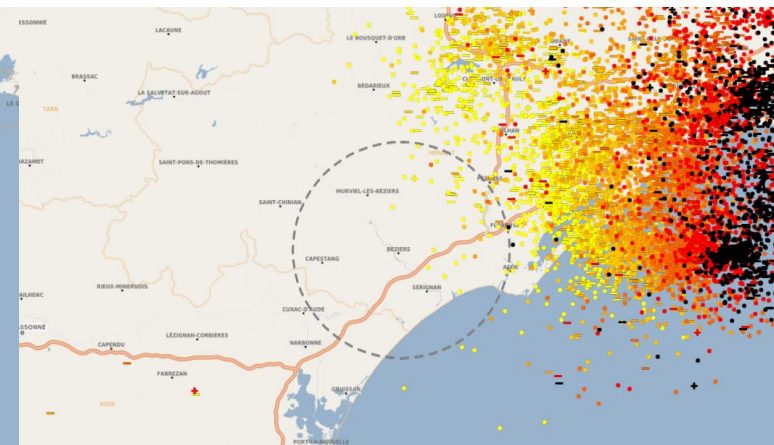

reconnues à l'international

Une PME française à dimension internationale

Réseau Météorage (Europe)

Efficacité de détection > 98%
Précision de localisation : 100 m

Réseau GLD360 (couverture mondiale)

Efficacité de détection > 80%
Précision de localisation : 1,5 km

(Données Vaisala)

... alimentant de nombreux services

Le principe des alertes foudre

22H12 début d'alerte
L'abonné reçoit un message

22H51 l'orage atteint le site
L'abonné a disposé de 39 min de préavis

00h53 fin d'alerte
L'abonné reçoit un message