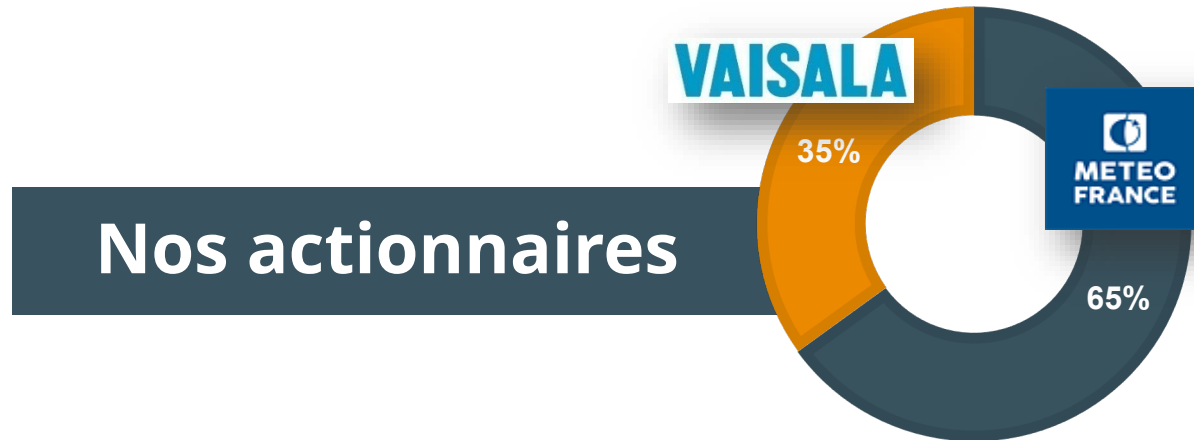

reconnues à l'international

Une PME française à dimension internationale

Réseau Météorage (Europe)

Efficacité de détection > 98%
Précision de localisation : 100 m

Réseau GLD360 (couverture mondiale)

Efficacité de détection > 80%
Précision de localisation : 1,5 km