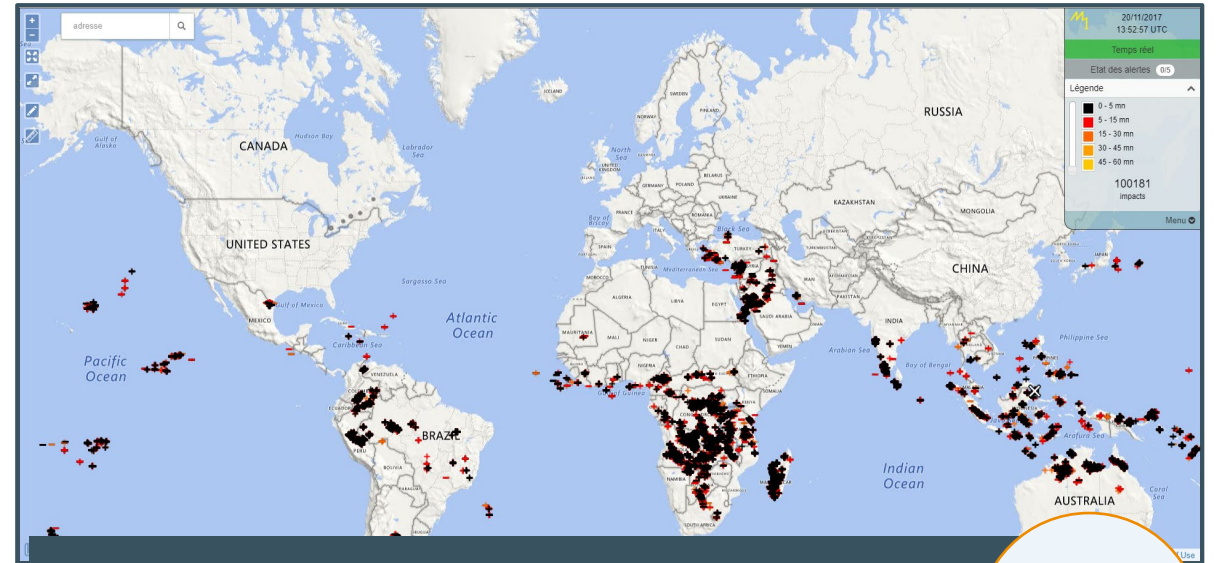

reconnues à l'international

Une PME française à dimension internationale

Réseau Météorage (Europe)

Efficacité de détection > 98%
Précision de localisation : 100 m

Réseau GLD360 (couverture mondiale)

Efficacité de détection > 80%
Précision de localisation : 1,5 km